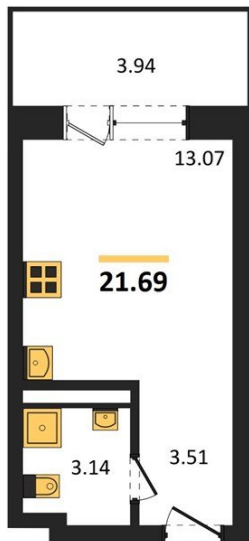

1983

НЕДВИЖИМОСТЬ И ИНВЕСТИЦИИ

Студия № 214

Этаж 12/28 · 21,70 м²

Студия

г. Воронеж

<https://xn--36-6kch5aj8bbq6g.xn--p1ai/search/new/10987/>

| | | | |
|------------|--------------------|-------|-----------------|
| № квартиры | 214 | Этаж | 12 / 28 |
| Площадь | 21,70 м² | Жилая | 13,10 м² |
| Отделка | Без отделки | | |