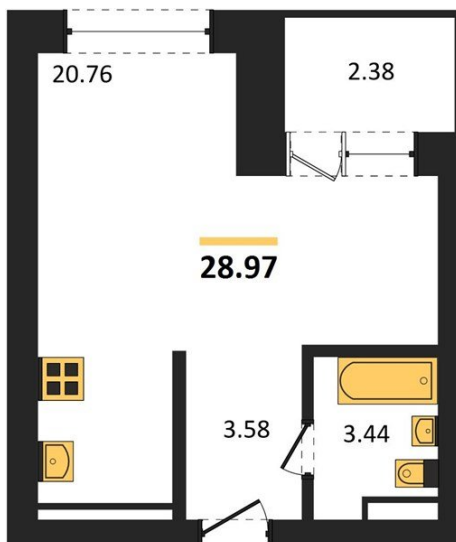

1983

НЕДВИЖИМОСТЬ И ИНВЕСТИЦИИ

Студия № 315

Этаж 16/28 · 29,00 м²

Студия

г. Воронеж

<https://xn--36-6kch5aj8bbq6g.xn--p1ai/search/new/10981/>

№ квартиры	315	Этаж	16 / 28
Площадь	29,00 м²	Жилая	20,80 м²
Отделка	Без отделки		