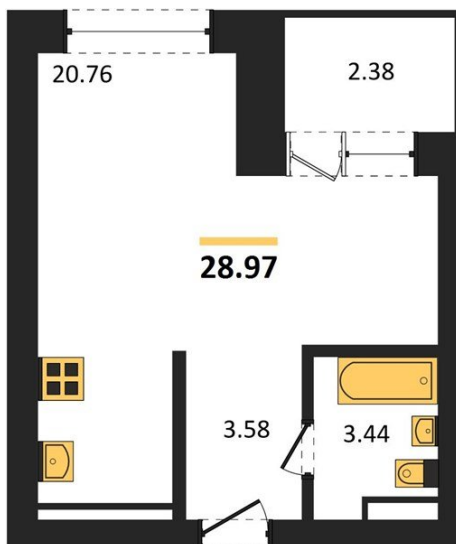

1983

НЕДВИЖИМОСТЬ И ИНВЕСТИЦИИ

Студия № 252

Этаж 13/28 · 29,00 м²

Студия

г. Воронеж

<https://xn--36-6kch5aj8bbq6g.xn--p1ai/search/new/10978/>

№ квартиры	252	Этаж	13 / 28
Площадь	29,00 м²	Жилая	20,80 м²
Отделка	Без отделки		