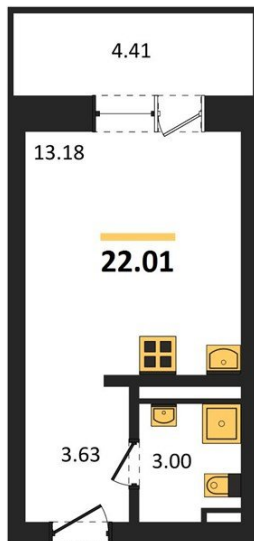

1983

НЕДВИЖИМОСТЬ И ИНВЕСТИЦИИ

Студия № 232

Этаж 13/28 · 22,00 м²

Студия

г. Воронеж

<https://xn--36-6kch5aj8bbq6g.xn--p1ai/search/new/10975/>

№ квартиры	232	Этаж	13 / 28
Площадь	22,00 м²	Жилая	13,20 м²
Отделка	Без отделки		