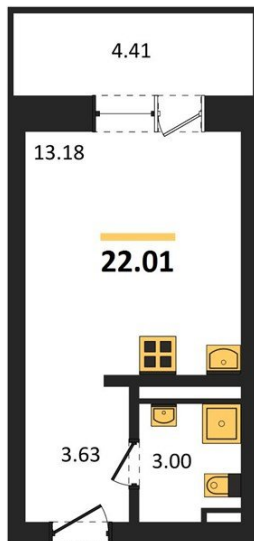

1983

НЕДВИЖИМОСТЬ И ИНВЕСТИЦИИ

Студия № 211

Этаж 12/28 · 22,00 м²

Студия

г. Воронеж

<https://xn--36-6kch5aj8bbq6g.xn--p1ai/search/new/10974/>

№ квартиры	211	Этаж	12 / 28
Площадь	22,00 м²	Жилая	13,20 м²
Отделка	Без отделки		