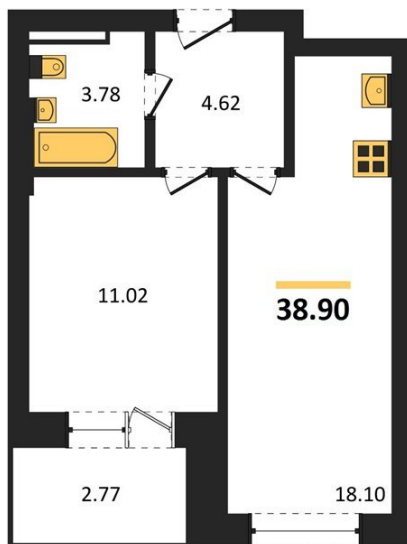

1983

НЕДВИЖИМОСТЬ И ИНВЕСТИЦИИ

1-комнатная квартира № 222Этаж 12/28 · 38,90 м²**1-комнатная квартира**

г. Воронеж

<https://xn--36-6kch5aj8bbq6g.xn--p1ai/search/new/10970/>

№ квартиры	222	Этаж	12 / 28
Площадь	38,90 м²	Жилая	11,00 м²
Кухня	18,10 м²	Отделка	Без отделки