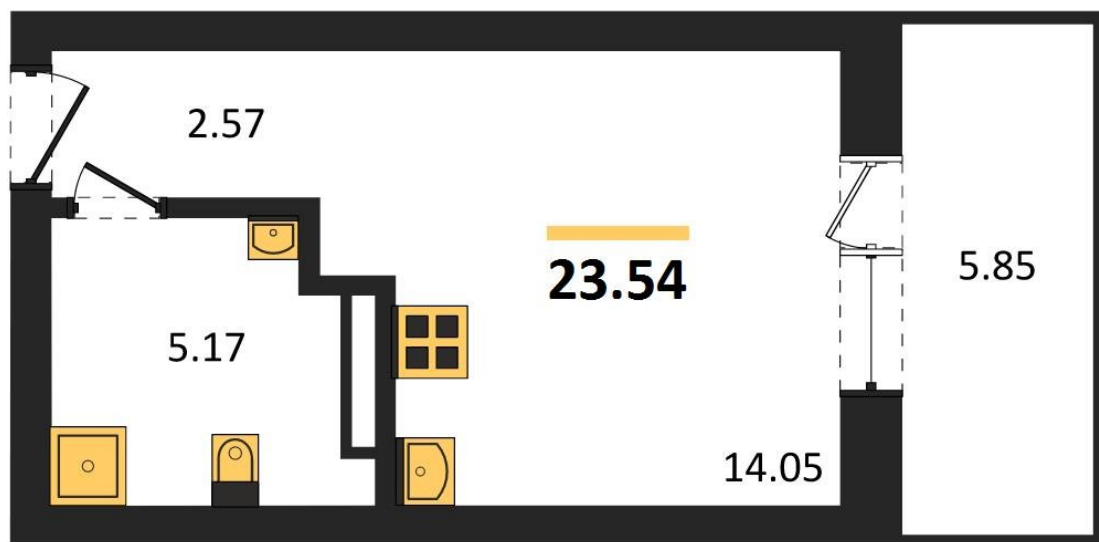

## Студия № 280

Этаж 15/28 · 23,50 м<sup>2</sup>

### Студия

г. Воронеж

<https://xn--36-6kch5aj8bbq6g.xn--p1ai/search/new/10956/>

№ квартиры	<b>280</b>	Этаж	<b>15 / 28</b>
Площадь	<b>23,50 м<sup>2</sup></b>	Жилая	<b>14,00 м<sup>2</sup></b>
Отделка	<b>Без отделки</b>		