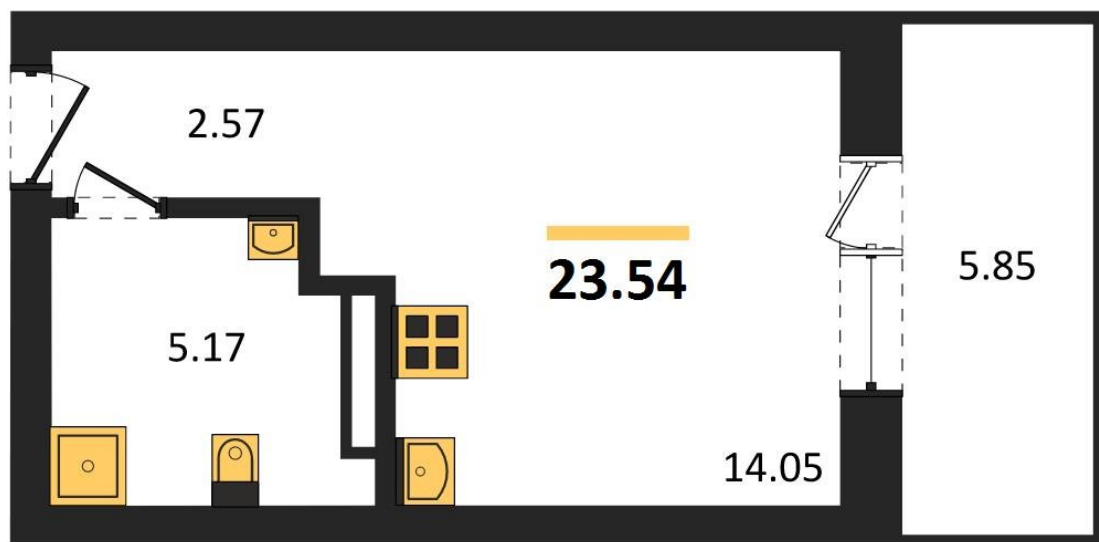

1983

НЕДВИЖИМОСТЬ И ИНВЕСТИЦИИ

Студия № 238

Этаж 13/28 · 23,50 м²

Студия

г. Воронеж

<https://xn--36-6kch5aj8bbq6g.xn--p1ai/search/new/10955/>

№ квартиры	238	Этаж	13 / 28
Площадь	23,50 м²	Жилая	14,00 м²
Отделка	Без отделки		