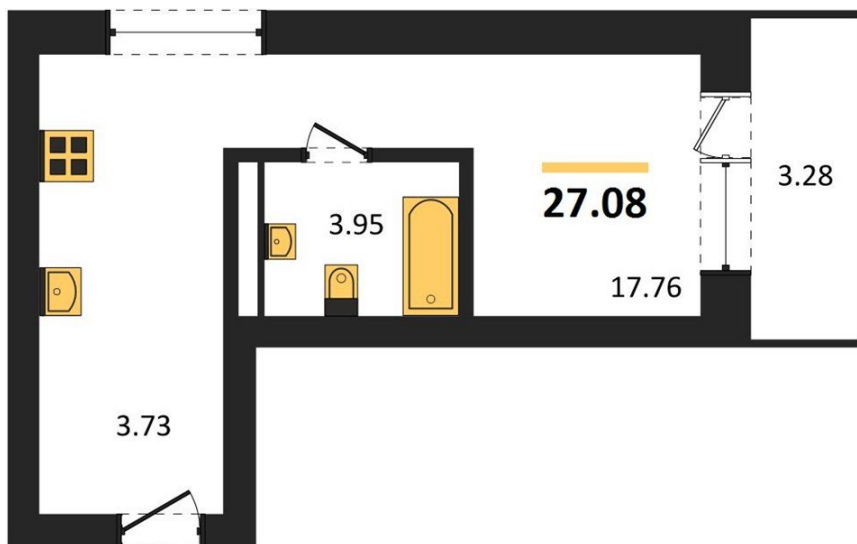

1983

НЕДВИЖИМОСТЬ И ИНВЕСТИЦИИ

Студия № 215

Этаж 12/28 · 27,10 м²

Студия

г. Воронеж

<https://xn--36-6kch5aj8bbq6g.xn--p1ai/search/new/10945/>

№ квартиры	215	Этаж	12 / 28
Площадь	27,10 м²	Жилая	17,80 м²
Отделка	Без отделки		