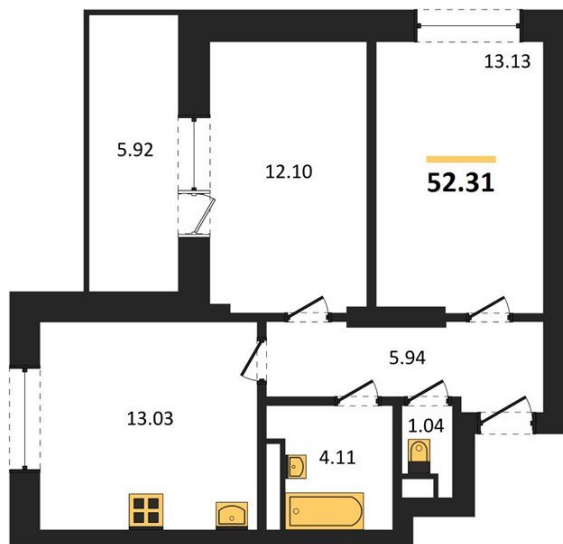

1983

НЕДВИЖИМОСТЬ И ИНВЕСТИЦИИ

2-комнатная квартира № 250Этаж 13/28 · 52,30 м²**2-комнатная квартира**

г. Воронеж

<https://xn--36-6kch5aj8bbq6g.xn--p1ai/search/new/10942/>

№ квартиры	250	Этаж	13 / 28
Площадь	52,30 м²	Жилая	25,20 м²
Кухня	13,00 м²	Отделка	Без отделки