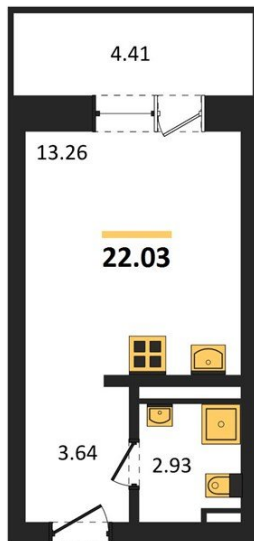

1983

НЕДВИЖИМОСТЬ И ИНВЕСТИЦИИ

Студия № 169Этаж 10/28 · 22,00 м²**Студия**

г. Воронеж

<https://xn--36-6kch5aj8bbq6g.xn--p1ai/search/new/10922/>

№ квартиры	169	Этаж	10 / 28
Площадь	22,00 м²	Жилая	13,30 м²
Отделка	Без отделки		