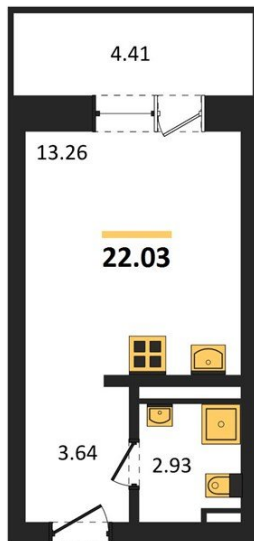

1983

НЕДВИЖИМОСТЬ И ИНВЕСТИЦИИ

Студия № 148

Этаж 9/28 · 22,00 м²

Студия

г. Воронеж

<https://xn--36-6kch5aj8bbq6g.xn--p1ai/search/new/10921/>

№ квартиры	148	Этаж	9 / 28
Площадь	22,00 м²	Жилая	13,30 м²
Отделка	Без отделки		