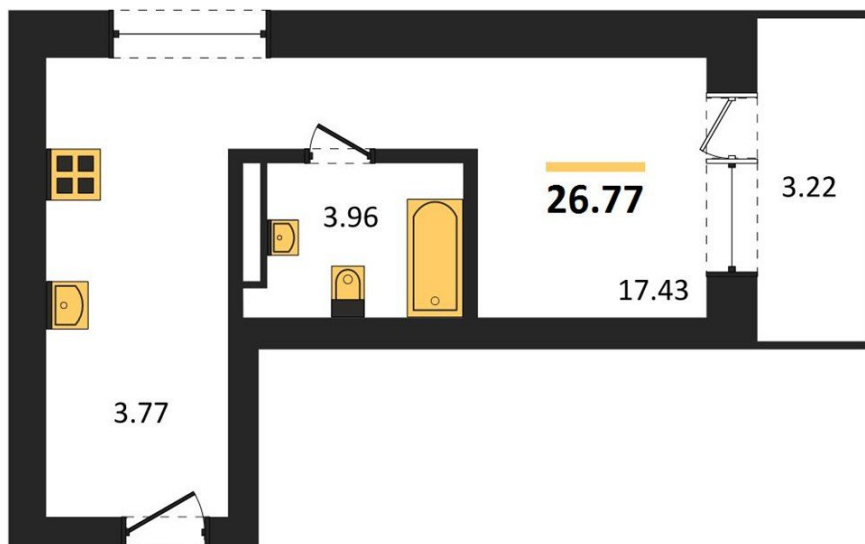

1983

НЕДВИЖИМОСТЬ И ИНВЕСТИЦИИ

Студия № 89

Этаж 6/28 · 26,80 м²

Студия

г. Воронеж

<https://xn--36-6kch5aj8bbq6g.xn--p1ai/search/new/10916/>

№ квартиры	89	Этаж	6 / 28
Площадь	26,80 м²	Жилая	17,40 м²
Отделка	Без отделки		