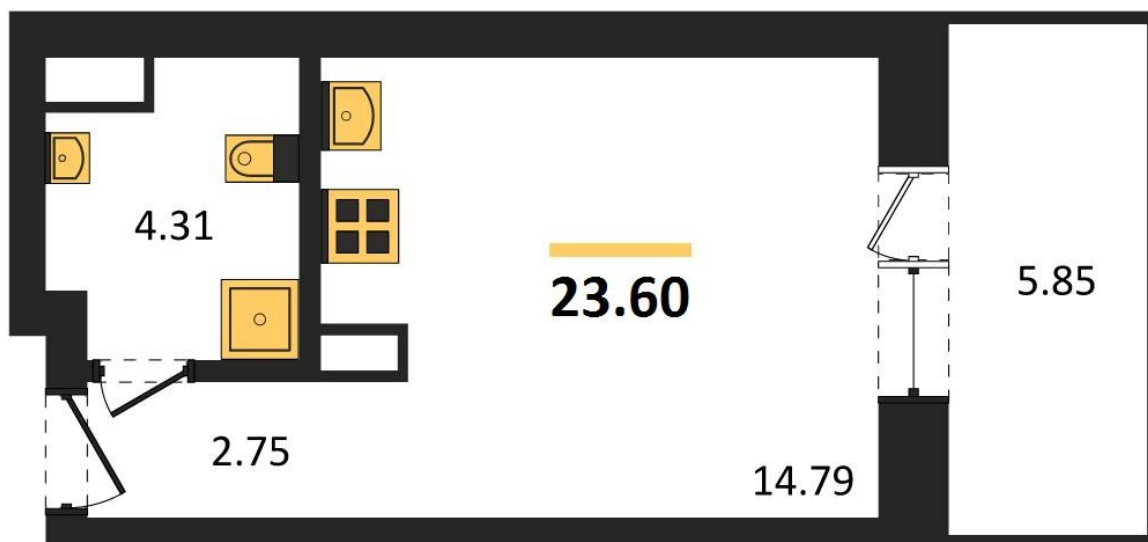

1983

НЕДВИЖИМОСТЬ И ИНВЕСТИЦИИ

Студия № 132

Этаж 8/28 · 23,60 м²

Студия

г. Воронеж

<https://xn--36-6kch5aj8bbq6g.xn--p1ai/search/new/10912/>

№ квартиры	132	Этаж	8 / 28
Площадь	23,60 м²	Жилая	14,80 м²
Отделка	Без отделки		