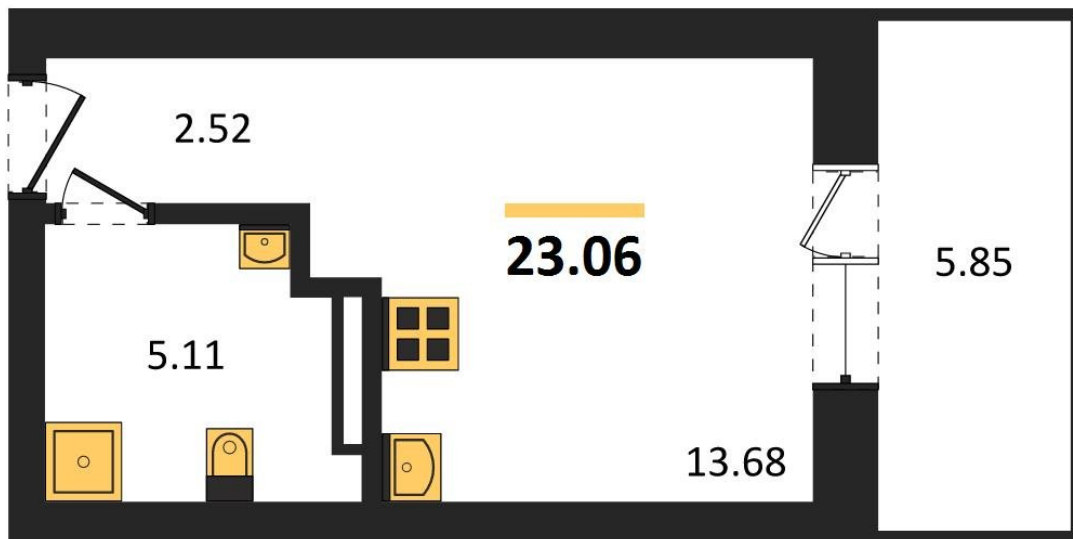

1983

НЕДВИЖИМОСТЬ И ИНВЕСТИЦИИ

Студия № 133

Этаж 8/28 · 23,10 м²

Студия

г. Воронеж

<https://xn--36-6kch5aj8bbq6g.xn--p1ai/search/new/10887/>

№ квартиры	133	Этаж	8 / 28
Площадь	23,10 м²	Жилая	13,70 м²
Отделка	Без отделки		