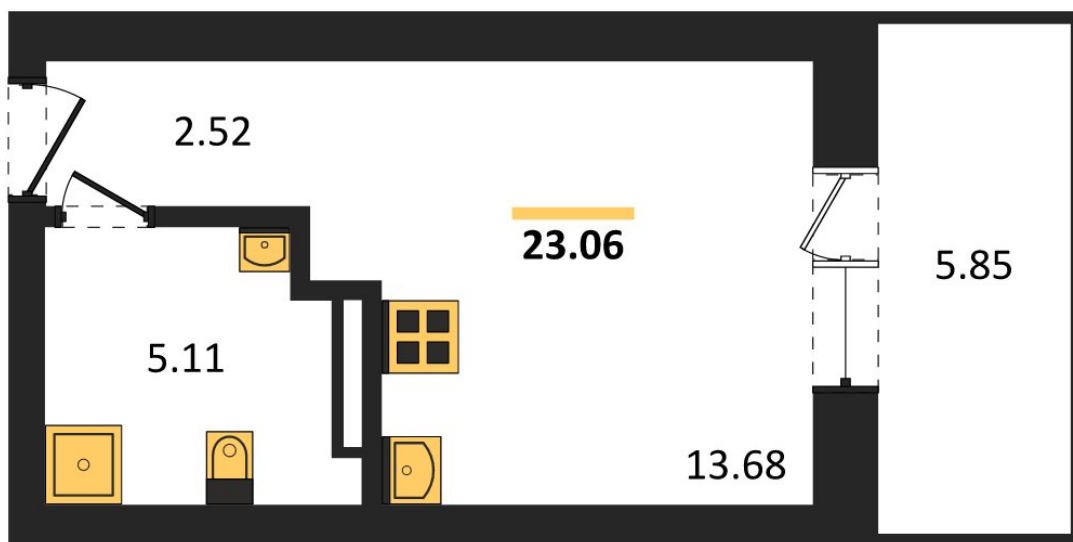

1983

НЕДВИЖИМОСТЬ И ИНВЕСТИЦИИ

Студия № 112

Этаж 7/28 · 23,10 м²

Студия

г. Воронеж

<https://xn--36-6kch5aj8bbq6g.xn--p1ai/search/new/10886/>

№ квартиры	112	Этаж	7 / 28
Площадь	23,10 м²	Жилая	13,70 м²
Отделка	Без отделки		