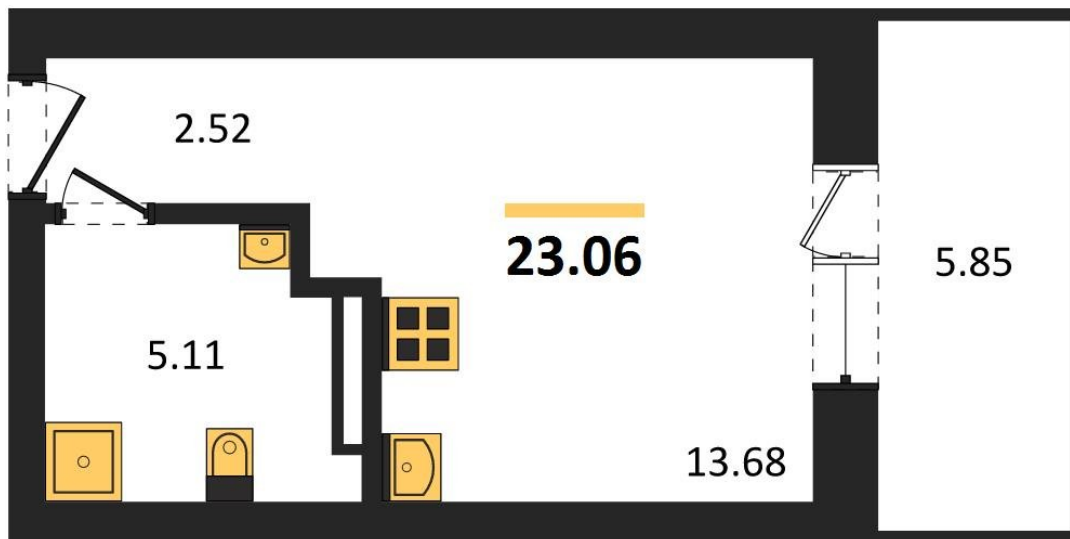

## Студия № 91

Этаж 6/28 · 23,10 м²

### Студия

г. Воронеж

<https://xn--36-6kch5aj8bbq6g.xn--p1ai/search/new/10885/>

№ квартиры	91	Этаж	6 / 28
Площадь	23,10 м²	Жилая	13,70 м²
Отделка	Без отделки		

Цена за м² **169 705 ₺**

**Стоимость 3 920 200 ₺**