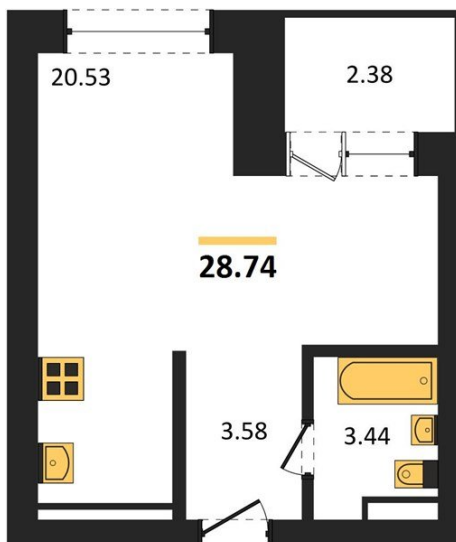

1983

НЕДВИЖИМОСТЬ И ИНВЕСТИЦИИ

Студия № 210

Этаж 11/28 · 28,70 м²

Студия

г. Воронеж

<https://xn--36-6kch5aj8bbq6g.xn--p1ai/search/new/10882/>

№ квартиры	210	Этаж	11 / 28
Площадь	28,70 м²	Жилая	20,50 м²
Отделка	Без отделки		