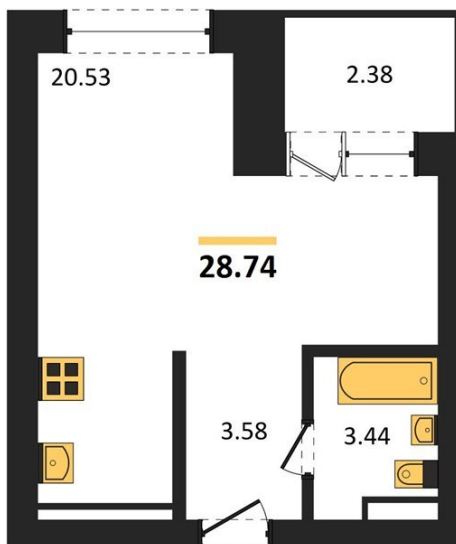

1983

НЕДВИЖИМОСТЬ И ИНВЕСТИЦИИ

Студия № 168

Этаж 9/28 · 28,70 м²

Студия

г. Воронеж

<https://xn--36-6kch5aj8bbq6g.xn--p1ai/search/new/10881/>

| | | | |
|------------|----------------------------|-------|----------------------------|
| № квартиры | 168 | Этаж | 9 / 28 |
| Площадь | 28,70 м² | Жилая | 20,50 м² |
| Отделка | Без отделки | | |