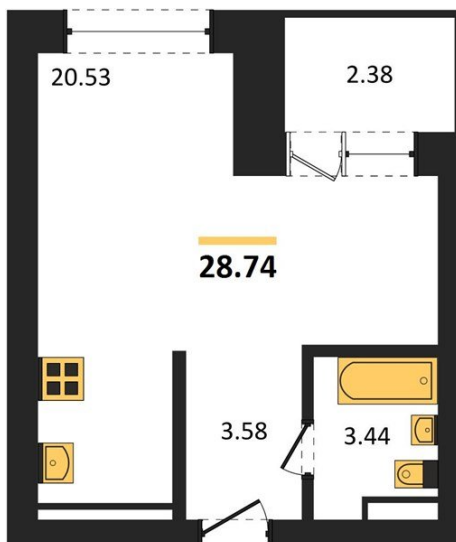

1983

НЕДВИЖИМОСТЬ И ИНВЕСТИЦИИ

Студия № 105

Этаж 6/28 · 28,70 м²

Студия

г. Воронеж

<https://xn--36-6kch5aj8bbq6g.xn--p1ai/search/new/10879/>

№ квартиры	105	Этаж	6 / 28
Площадь	28,70 м²	Жилая	20,50 м²
Отделка	Без отделки		