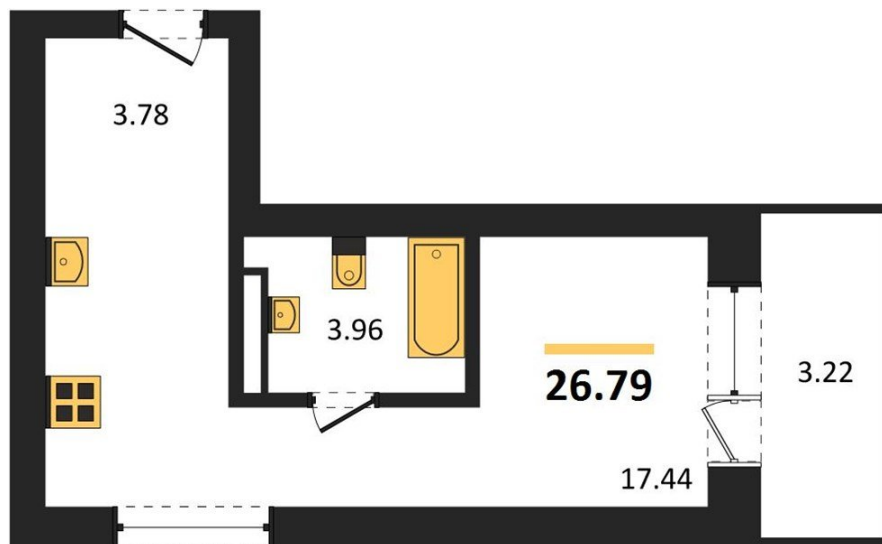

1983

НЕДВИЖИМОСТЬ И ИНВЕСТИЦИИ

Студия № 135

Этаж 8/28 · 26,80 м²

Студия

г. Воронеж

<https://xn--36-6kch5aj8bbq6g.xn--p1ai/search/new/10862/>

№ квартиры	135	Этаж	8 / 28
Площадь	26,80 м²	Жилая	17,40 м²
Отделка	Без отделки		