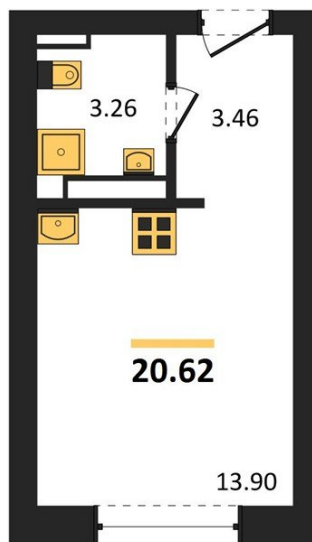

1983

НЕДВИЖИМОСТЬ И ИНВЕСТИЦИИ

Студия № 370

Этаж 19/28 · 20,60 м²

Студия

г. Воронеж

<https://xn--36-6kch5aj8bbq6g.xn--p1ai/search/new/10858/>

№ квартиры	370	Этаж	19 / 28
Площадь	20,60 м²	Жилая	13,90 м²
Отделка	Без отделки		