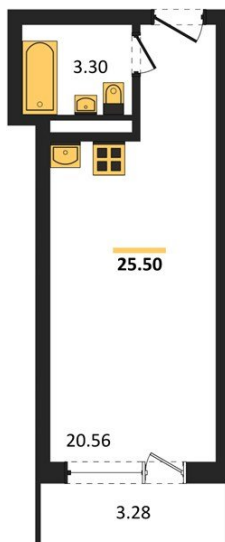

## Студия № 80

Этаж 8/18 · 25,50 м²

### Студия

г. Воронеж

<https://xn--36-6kch5aj8bbq6g.xn--p1ai/search/new/10855/>

№ квартиры	<b>80</b>	Этаж	<b>8 / 18</b>
Площадь	<b>25,50 м²</b>	Жилая	<b>20,60 м²</b>
Отделка	<b>Без отделки</b>		

Цена за м² **130 800 ₺**