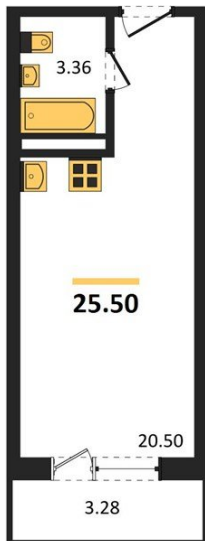

## Студия № 102

Этаж 10/18 · 25,50 м²

### Студия

г. Воронеж

<https://xn--36-6kch5aj8bbq6g.xn--p1ai/search/new/10854/>

№ квартиры	<b>102</b>	Этаж	<b>10 / 18</b>
Площадь	<b>25,50 м²</b>	Жилая	<b>20,50 м²</b>
Отделка	<b>Без отделки</b>		

Цена за м² **130 800 ₺**