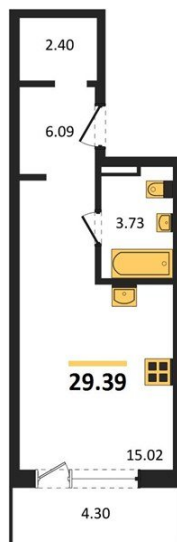

1983

НЕДВИЖИМОСТЬ И ИНВЕСТИЦИИ

Студия № 1117

Этаж 15/21 · 29,40 м²

С Собственным Парком

г. Воронеж

<https://xn--36-6kch5aj8bbq6g.xn--p1ai/search/new/10852/>

№ квартиры	1117	Этаж	15 / 21
Площадь	29,40 м²	Жилая	15,00 м²
Отделка	Без отделки		

Цена за м² **172 441 ₺**

Стоимость 5 069 775 ₺

Действительно на 30.06.2026

АН «1983»

квартиры36.рф · г. Воронеж

+7 (473) 202-32-33

Отдел продаж