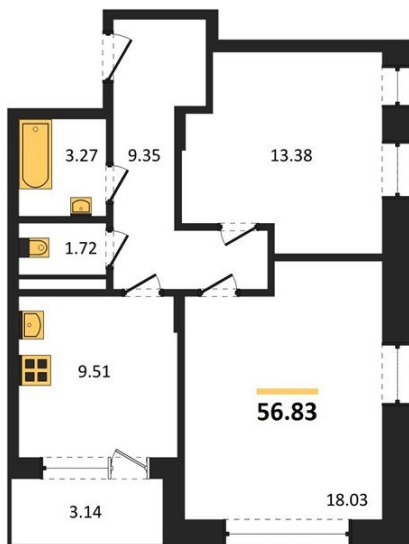

**1983**

НЕДВИЖИМОСТЬ И ИНВЕСТИЦИИ

**2-комнатная квартира № 1122**Этаж 15/21 · 56,80 м<sup>2</sup>**С Собственным Парком**

г. Воронеж

<https://xn--36-6kch5aj8bbq6g.xn--p1ai/search/new/10851/>

№ квартиры	<b>1122</b>	Этаж	<b>15 / 21</b>
Площадь	<b>56,80 м<sup>2</sup></b>	Жилая	<b>31,40 м<sup>2</sup></b>
Кухня	<b>9,50 м<sup>2</sup></b>	Отделка	<b>Без отделки</b>