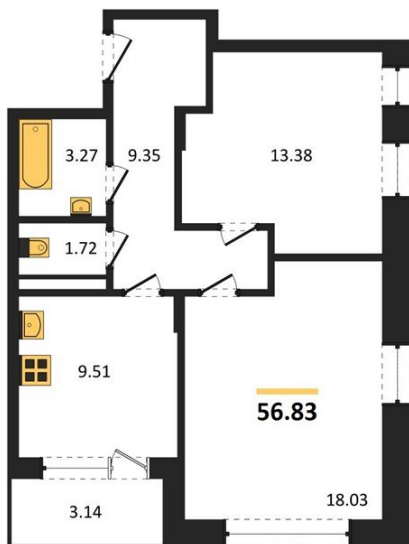

**1983**

НЕДВИЖИМОСТЬ И ИНВЕСТИЦИИ

**2-комнатная квартира № 1108**Этаж 13/21 · 56,80 м<sup>2</sup>**С Собственным Парком**

г. Воронеж

<https://xn--36-6kch5aj8bbq6g.xn--p1ai/search/new/10850/>

№ квартиры	<b>1108</b>	Этаж	<b>13 / 21</b>
Площадь	<b>56,80 м<sup>2</sup></b>	Жилая	<b>31,40 м<sup>2</sup></b>
Кухня	<b>9,50 м<sup>2</sup></b>	Отделка	<b>Без отделки</b>