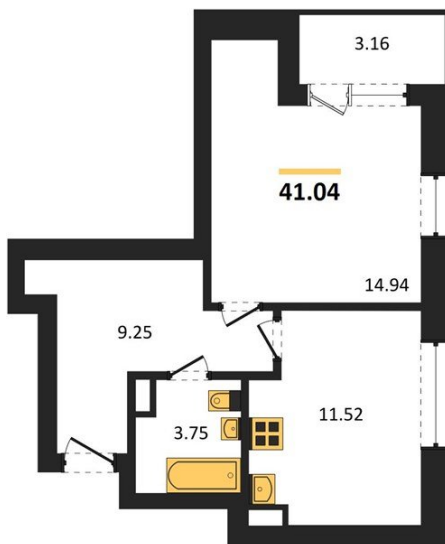

1983

НЕДВИЖИМОСТЬ И ИНВЕСТИЦИИ

1-комнатная квартира № 1121

Этаж 15/21 · 41,00 м²

С Собственным Парком

г. Воронеж

<https://xn--36-6kch5aj8bbq6g.xn--p1ai/search/new/10849/>

№ квартиры	1121	Этаж	15 / 21
Площадь	41,00 м²	Жилая	14,90 м²
Кухня	11,50 м²	Отделка	Без отделки