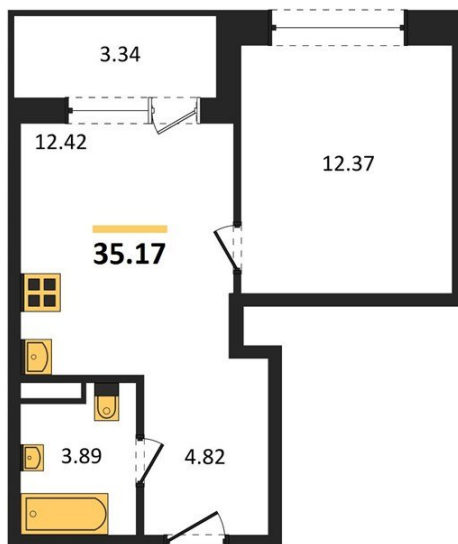

1983

НЕДВИЖИМОСТЬ И ИНВЕСТИЦИИ

1-комнатная квартира № 1120Этаж 15/21 · 35,20 м²**С Собственным Парком**

г. Воронеж

<https://xn--36-6kch5aj8bbq6g.xn--p1ai/search/new/10847/>

№ квартиры	1120	Этаж	15 / 21
Площадь	35,20 м²	Жилая	12,40 м²
Кухня	12,40 м²	Отделка	Без отделки