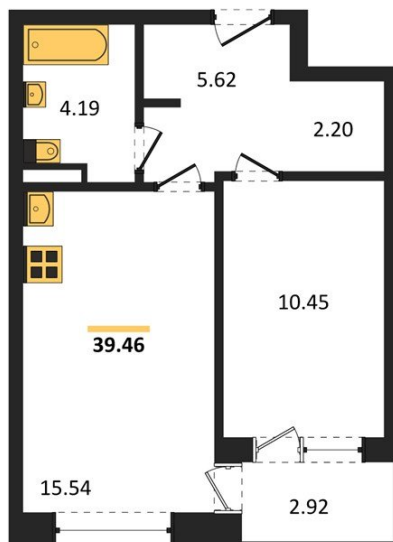

**1983**

НЕДВИЖИМОСТЬ И ИНВЕСТИЦИИ

**1-комнатная квартира № 1123**Этаж 15/21 · 39,50 м<sup>2</sup>**С Собственным Парком**

г. Воронеж

<https://xn--36-6kch5aj8bbq6g.xn--p1ai/search/new/10845/>

|            |                            |         |                            |
|------------|----------------------------|---------|----------------------------|
| № квартиры | <b>1123</b>                | Этаж    | <b>15 / 21</b>             |
| Площадь    | <b>39,50 м<sup>2</sup></b> | Жилая   | <b>10,40 м<sup>2</sup></b> |
| Кухня      | <b>15,50 м<sup>2</sup></b> | Отделка | <b>Без отделки</b>         |