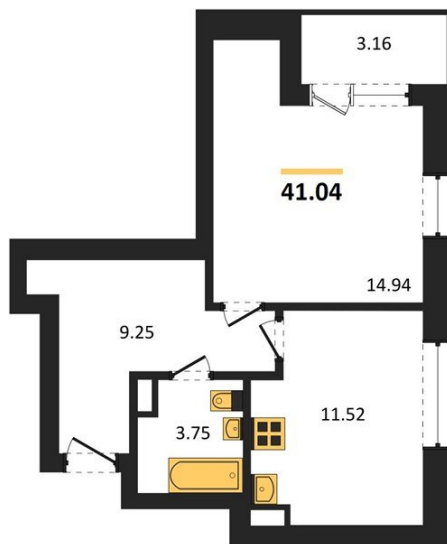

**1983**

НЕДВИЖИМОСТЬ И ИНВЕСТИЦИИ

**1-комнатная квартира № 1022**Этаж 2/21 · 41,00 м<sup>2</sup>**С Собственным Парком**

г. Воронеж

<https://xn--36-6kch5aj8bbq6g.xn--p1ai/search/new/10837/>

№ квартиры	<b>1022</b>	Этаж	<b>2 / 21</b>
Площадь	<b>41,00 м<sup>2</sup></b>	Жилая	<b>14,90 м<sup>2</sup></b>
Кухня	<b>11,50 м<sup>2</sup></b>	Отделка	<b>Без отделки</b>