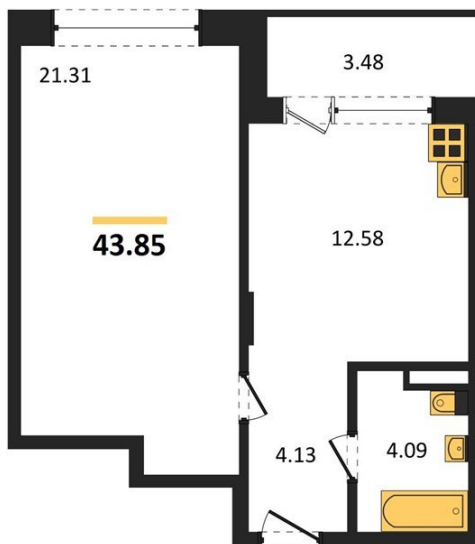

1983

НЕДВИЖИМОСТЬ И ИНВЕСТИЦИИ

1-комнатная квартира № 1035

Этаж 4/21 · 43,80 м²

С Собственным Парком

г. Воронеж

<https://xn--36-6kch5aj8bbq6g.xn--p1ai/search/new/10832/>

№ квартиры	1035	Этаж	4 / 21
Площадь	43,80 м²	Жилая	21,30 м²
Кухня	12,60 м²	Отделка	Без отделки