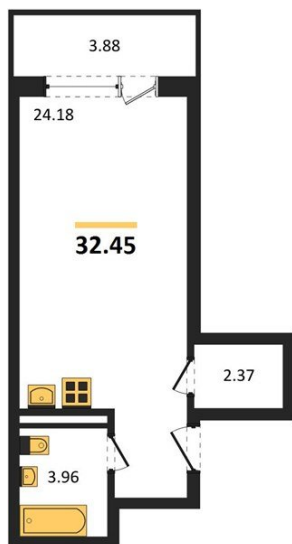

## Студия № 1058

Этаж 7/21 · 32,40 м<sup>2</sup>

### С Собственным Парком

г. Воронеж

<https://xn--36-6kch5aj8bbq6g.xn--p1ai/search/new/10828/>

№ квартиры	<b>1058</b>	Этаж	<b>7 / 21</b>
Площадь	<b>32,40 м<sup>2</sup></b>	Жилая	<b>24,20 м<sup>2</sup></b>
Отделка	<b>Без отделки</b>		