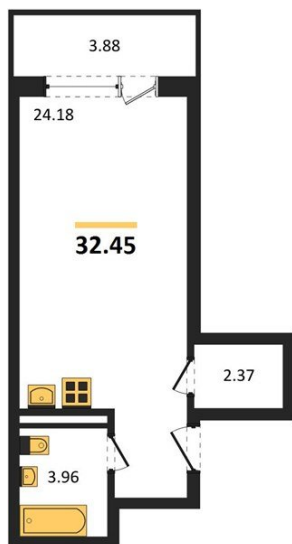

1983

НЕДВИЖИМОСТЬ И ИНВЕСТИЦИИ

Студия № 1042

Этаж 5/21 · 32,40 м²

С Собственным Парком

г. Воронеж

<https://xn--36-6kch5aj8bbq6g.xn--p1ai/search/new/10827/>

№ квартиры	1042	Этаж	5 / 21
Площадь	32,40 м²	Жилая	24,20 м²
Отделка	Без отделки		