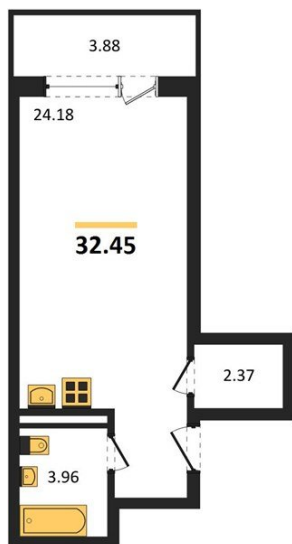

1983

НЕДВИЖИМОСТЬ И ИНВЕСТИЦИИ

Студия № 1026

Этаж 3/21 · 32,40 м²

С Собственным Парком

г. Воронеж

<https://xn--36-6kch5aj8bbq6g.xn--p1ai/search/new/10826/>

№ квартиры	1026	Этаж	3 / 21
Площадь	32,40 м²	Жилая	24,20 м²
Отделка	Без отделки		