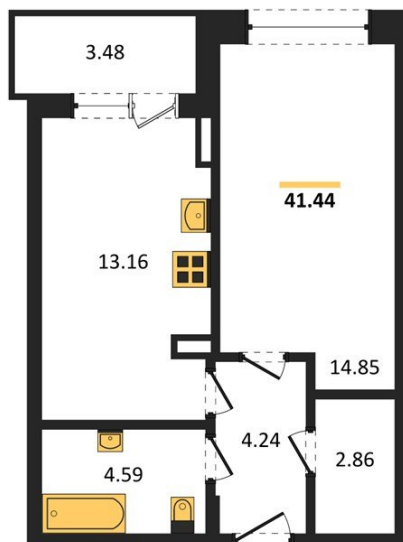

1983

НЕДВИЖИМОСТЬ И ИНВЕСТИЦИИ

1-комнатная квартира № 935Этаж 7/21 · 41,40 м²**С Собственным Парком**

г. Воронеж

<https://xn--36-6kch5aj8bbq6g.xn--p1ai/search/new/10812/>

№ квартиры	935	Этаж	7 / 21
Площадь	41,40 м²	Жилая	14,80 м²
Кухня	13,20 м²	Отделка	Без отделки