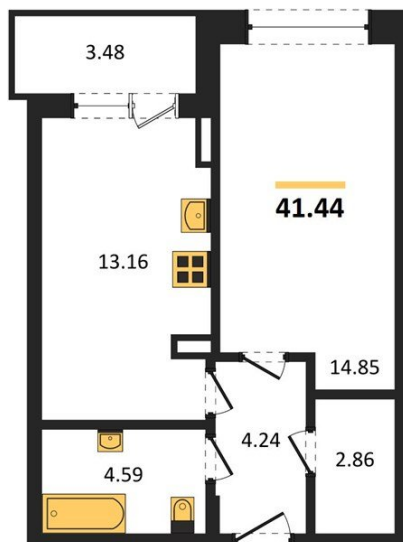

1983

НЕДВИЖИМОСТЬ И ИНВЕСТИЦИИ

1-комнатная квартира № 922Этаж 6/21 · 41,40 м²**С Собственным Парком**

г. Воронеж

<https://xn--36-6kch5aj8bbq6g.xn--p1ai/search/new/10811/>

№ квартиры	922	Этаж	6 / 21
Площадь	41,40 м²	Жилая	14,80 м²
Кухня	13,20 м²	Отделка	Без отделки