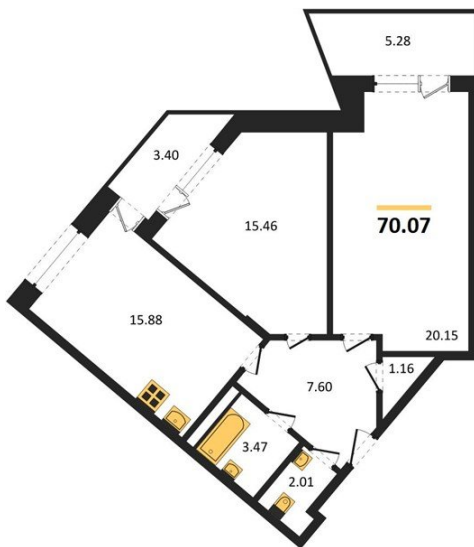

1983

НЕДВИЖИМОСТЬ И ИНВЕСТИЦИИ

2-комнатная квартира № 947Этаж 8/21 · 70,10 м²**С Собственным Парком**

г. Воронеж

<https://xn--36-6kch5aj8bbq6g.xn--p1ai/search/new/10808/>

№ квартиры	947	Этаж	8 / 21
Площадь	70,10 м²	Жилая	35,60 м²
Кухня	15,90 м²	Отделка	Без отделки