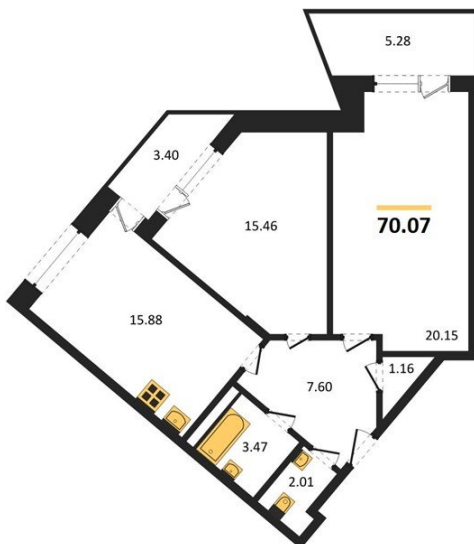

1983

НЕДВИЖИМОСТЬ И ИНВЕСТИЦИИ

2-комнатная квартира № 882

Этаж 3/21 · 70,10 м²

С Собственным Парком

г. Воронеж

<https://xn--36-6kch5aj8bbq6g.xn--p1ai/search/new/10806/>

№ квартиры	882	Этаж	3 / 21
Площадь	70,10 м²	Жилая	35,60 м²
Кухня	15,90 м²	Отделка	Без отделки