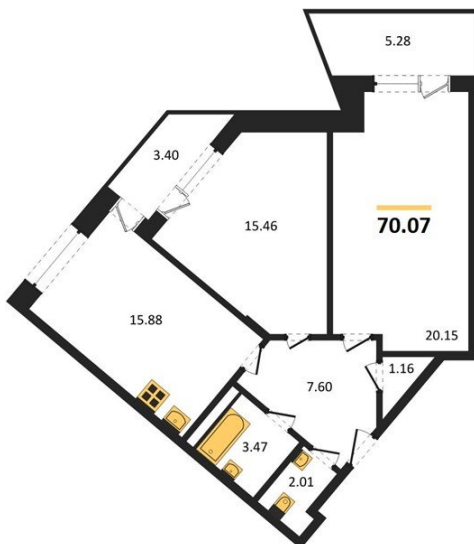

1983

НЕДВИЖИМОСТЬ И ИНВЕСТИЦИИ

2-комнатная квартира № 869

Этаж 2/21 · 70,10 м²

С Собственным Парком

г. Воронеж

<https://xn--36-6kch5aj8bbq6g.xn--p1ai/search/new/10805/>

№ квартиры	869	Этаж	2 / 21
Площадь	70,10 м²	Жилая	35,60 м²
Кухня	15,90 м²	Отделка	Без отделки