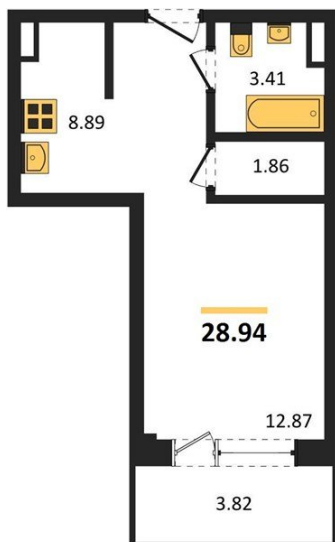

1983

НЕДВИЖИМОСТЬ И ИНВЕСТИЦИИ

Студия № 944

Этаж 8/21 · 28,90 м²

С Собственным Парком

г. Воронеж

<https://xn--36-6kch5aj8bbq6g.xn--p1ai/search/new/10799/>

№ квартиры	944	Этаж	8 / 21
Площадь	28,90 м²	Жилая	12,90 м²
Отделка	Без отделки		