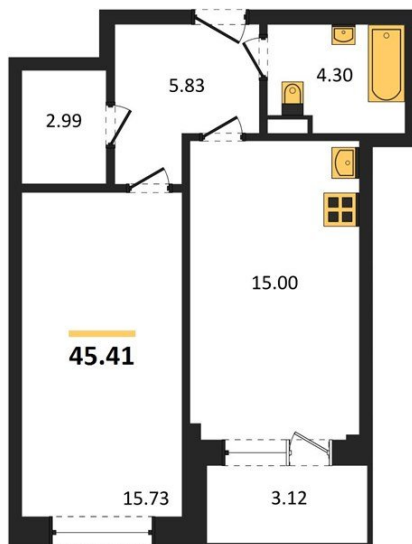

1983

НЕДВИЖИМОСТЬ И ИНВЕСТИЦИИ

1-комнатная квартира № 968Этаж 10/21 · 45,40 м²**С Собственным Парком**

г. Воронеж

<https://xn--36-6kch5aj8bbq6g.xn--p1ai/search/new/10793/>

№ квартиры	968	Этаж	10 / 21
Площадь	45,40 м²	Жилая	15,70 м²
Кухня	15,00 м²	Отделка	Без отделки