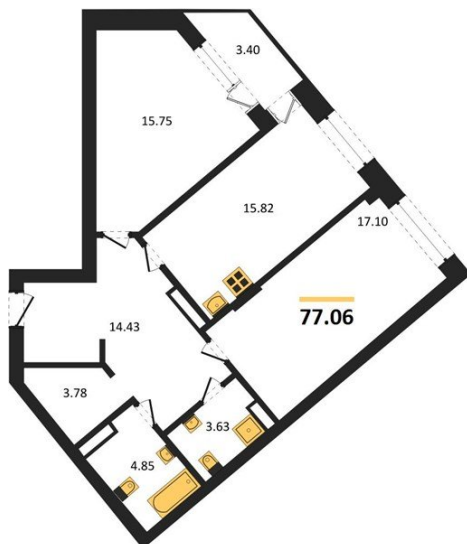

1983

НЕДВИЖИМОСТЬ И ИНВЕСТИЦИИ

2-комнатная квартира № 914Этаж 6/21 · 77,10 м²**С Собственным Парком**

г. Воронеж

<https://xn--36-6kch5aj8bbq6g.xn--p1ai/search/new/10786/>

№ квартиры	914	Этаж	6 / 21
Площадь	77,10 м²	Жилая	32,80 м²
Кухня	15,80 м²	Отделка	Без отделки