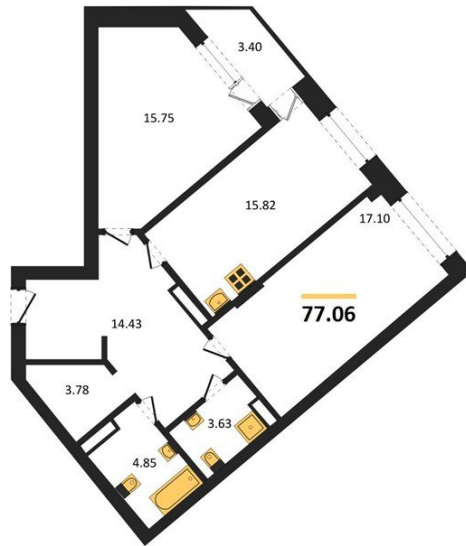

1983

НЕДВИЖИМОСТЬ И ИНВЕСТИЦИИ

2-комнатная квартира № 888Этаж 4/21 · 77,10 м²**С Собственным Парком**

г. Воронеж

<https://xn--36-6kch5aj8bbq6g.xn--p1ai/search/new/10784/>

№ квартиры	888	Этаж	4 / 21
Площадь	77,10 м²	Жилая	32,80 м²
Кухня	15,80 м²	Отделка	Без отделки