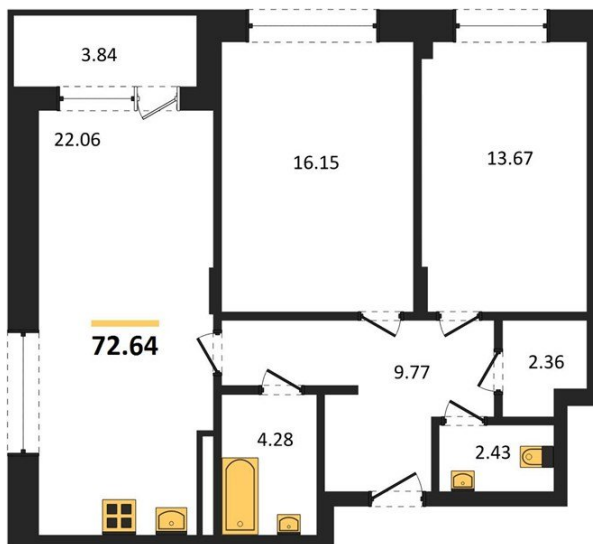

1983

НЕДВИЖИМОСТЬ И ИНВЕСТИЦИИ

2-комнатная квартира № 829Этаж 14/21 · 72,60 м²**С Собственным Парком**

г. Воронеж

<https://xn--36-6kch5aj8bbq6g.xn--p1ai/search/new/10778/>

№ квартиры	829	Этаж	14 / 21
Площадь	72,60 м²	Жилая	29,80 м²
Кухня	22,10 м²	Отделка	Без отделки