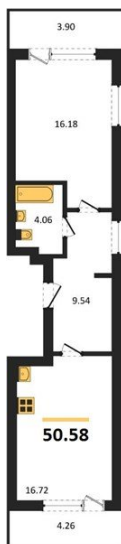

1983

НЕДВИЖИМОСТЬ И ИНВЕСТИЦИИ

1-комнатная квартира № 835Этаж 15/21 · 50,60 м²**С Собственным Парком**

г. Воронеж

<https://xn--36-6kch5aj8bbq6g.xn--p1ai/search/new/10774/>

№ квартиры	835	Этаж	15 / 21
Площадь	50,60 м²	Жилая	16,20 м²
Кухня	16,70 м²	Отделка	Без отделки

Цена за м²**141 643 ₺****Стоимость****7 167 186 ₺**

Действительно на 30.06.2026

АН «1983»

квартиры36.рф · г. Воронеж

+7 (473) 202-32-33

Отдел продаж