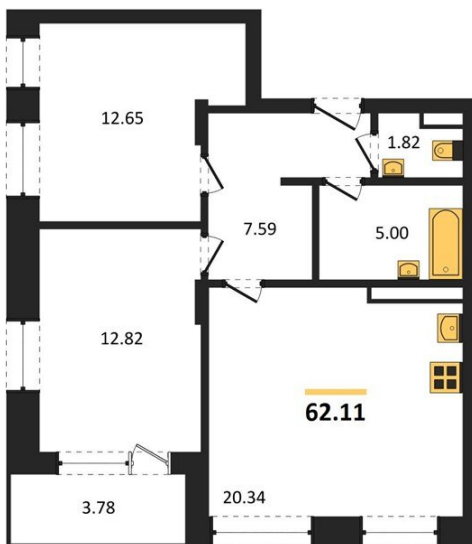

1983

НЕДВИЖИМОСТЬ И ИНВЕСТИЦИИ

2-комнатная квартира № 836

Этаж 16/21 · 62,10 м²

С Собственным Парком

г. Воронеж

<https://xn--36-6kch5aj8bbq6g.xn--p1ai/search/new/10772/>

№ квартиры	836	Этаж	16 / 21
Площадь	62,10 м²	Жилая	25,50 м²
Кухня	20,30 м²	Отделка	Без отделки