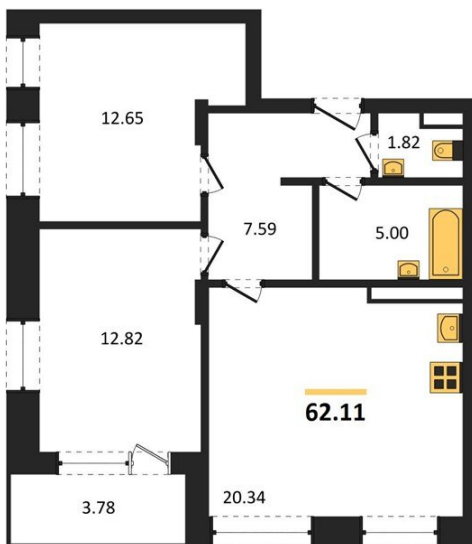

1983

НЕДВИЖИМОСТЬ И ИНВЕСТИЦИИ

2-комнатная квартира № 828Этаж 14/21 · 62,10 м²**С Собственным Парком**

г. Воронеж

<https://xn--36-6kch5aj8bbq6g.xn--p1ai/search/new/10771/>

№ квартиры	828	Этаж	14 / 21
Площадь	62,10 м²	Жилая	25,50 м²
Кухня	20,30 м²	Отделка	Без отделки