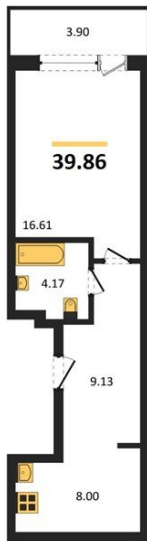

1983

НЕДВИЖИМОСТЬ И ИНВЕСТИЦИИ

1-комнатная квартира № 823Этаж 12/21 · 39,90 м²**С Собственным Парком**

г. Воронеж

<https://xn--36-6kch5aj8bbq6g.xn--p1ai/search/new/10756/>

№ квартиры	823	Этаж	12 / 21
Площадь	39,90 м²	Жилая	16,60 м²
Кухня	8,00 м²	Отделка	Без отделки