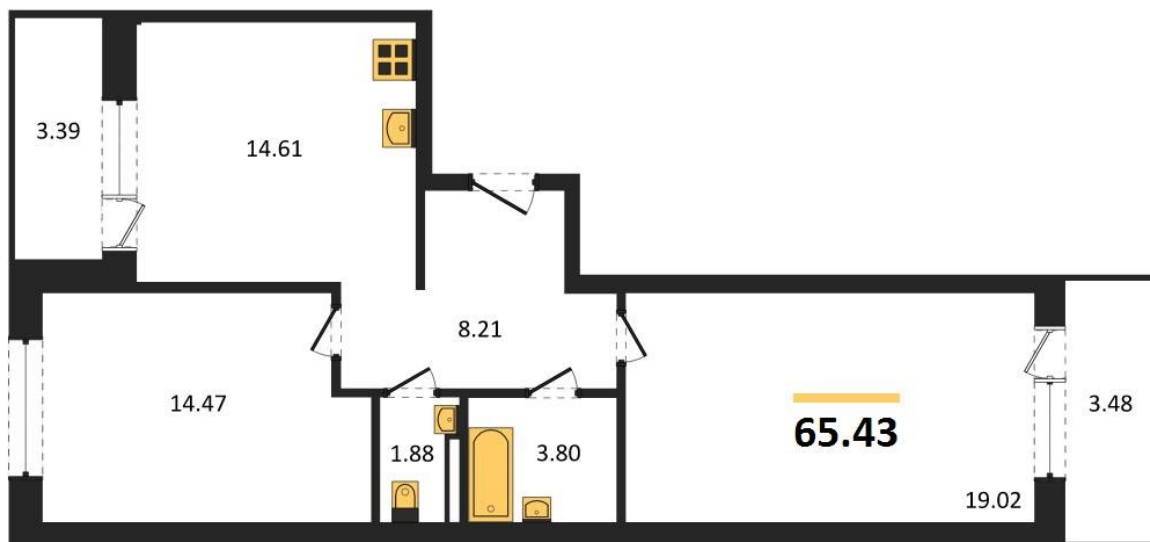

1983

НЕДВИЖИМОСТЬ И ИНВЕСТИЦИИ

2-комнатная квартира № 6Этаж 2/8 · 65,40 м²**2-комнатная квартира**

г. Воронеж

<https://xn--36-6kch5aj8bbq6g.xn--p1ai/search/new/10744/>

№ квартиры	6	Этаж	2 / 8
Площадь	65,40 м²	Жилая	33,50 м²
Кухня	14,60 м²	Отделка	Без отделки